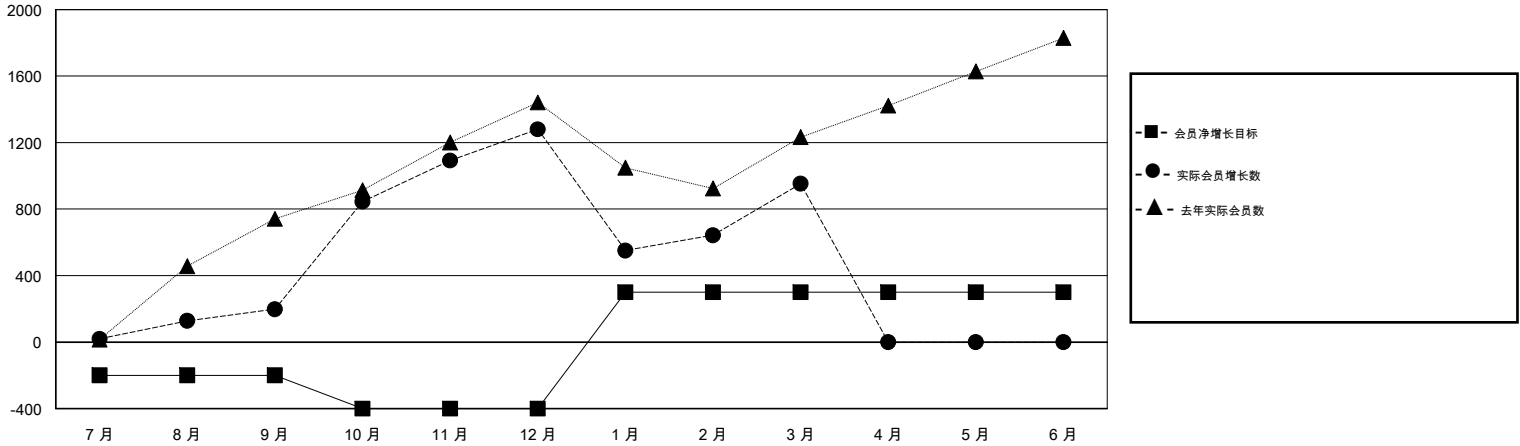

MONTHLY MEMBERSHIP PROGRESS REPORT

District 381

Results as of: 03/31/2018

GMT: ZIYU LIN

地点 CHINA

GMT宪章区

分会			
成果 2017-2018			
季	新分会目标	新会	会员流失的分会
7月/8月/9月	10	3	2
10月/11月/12月	10	4	0
1月/2月/3月	10	29	1
4月/5月/6月	0	0	0

位会员@每位须缴			
成果 2017-2018			
季	会员净增长目标	实际会员增长数	实际退会会员 (包括转会)
7月/8月/9月	-200	235	30
10月/11月/12月	-200	1,154	54
1月/2月/3月	700	1,425	1,728
4月/5月/6月	0	0	0

目标与实际新会累积

目标和实际会员累积

已取消的分会: 3	252 CLUBS OF 271 增添1位或以上的新会员	性别分布 男 7,339 (66.56%) 女 3,687 (33.44%) 年度女性会员百分比目标: 38%
放弃的会员 过世 1 分会已取消 0 其他 1,811 总计 1,812	点击这里取得累计会员数据	总计家庭单位会员数 526 支付减半会费的家庭会员 268