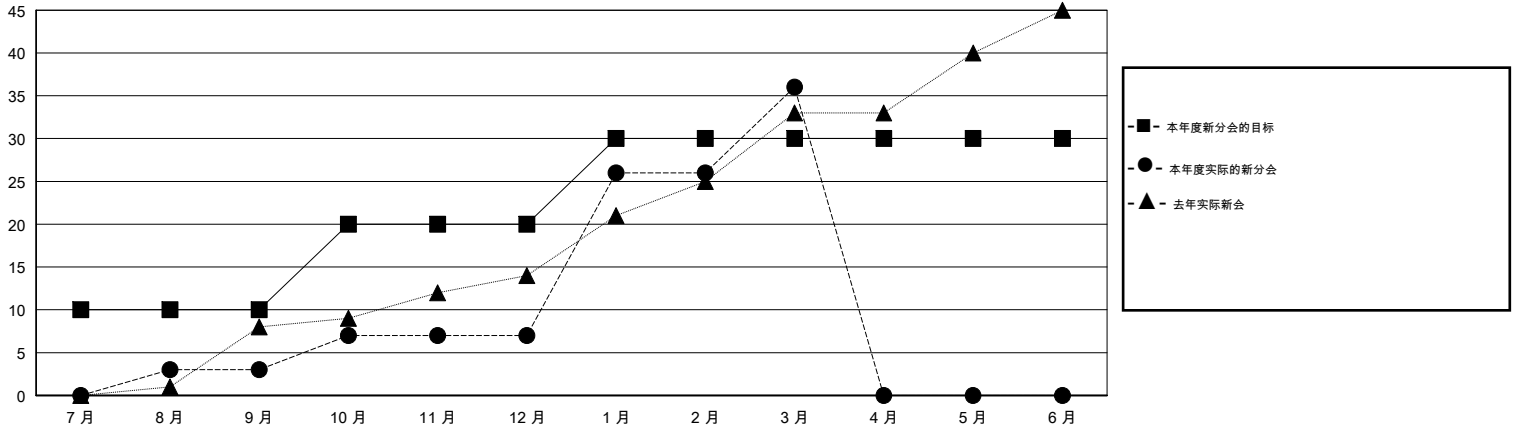

MONTHLY MEMBERSHIP PROGRESS REPORT

District 381

Results as of: 03/31/2018

GMT: ZIYU LIN

地点 CHINA

GMT宪章区

分会			
成果 2017-2018			
季	新分会目标	新会	会员流失的分会
7月/8月/9月	10	3	2
10月/11月/12月	10	4	0
1月/2月/3月	10	29	1
4月/5月/6月	0	0	0

位会员@每位须缴			
成果 2017-2018			
季	会员净增长目标	实际会员增长数	实际退会会员 (包括转会)
7月/8月/9月	-200	235	30
10月/11月/12月	-200	1,154	54
1月/2月/3月	700	1,425	1,728
4月/5月/6月	0	0	0

目标与实际新会累积

目标和实际会员累积

已取消的分会: 3	252 CLUBS OF 271 增添1位或以上的新会员	性别分布 男 7,339 (66.56%) 女 3,687 (33.44%) 年度女性会员百分比目标: 38%
放弃的会员 过世 1 分会已取消 0 其他 1,811 总计 1,812	点击这里取得累计会员数据	总计家庭单位会员数 526 支付减半会费的家庭会员 268